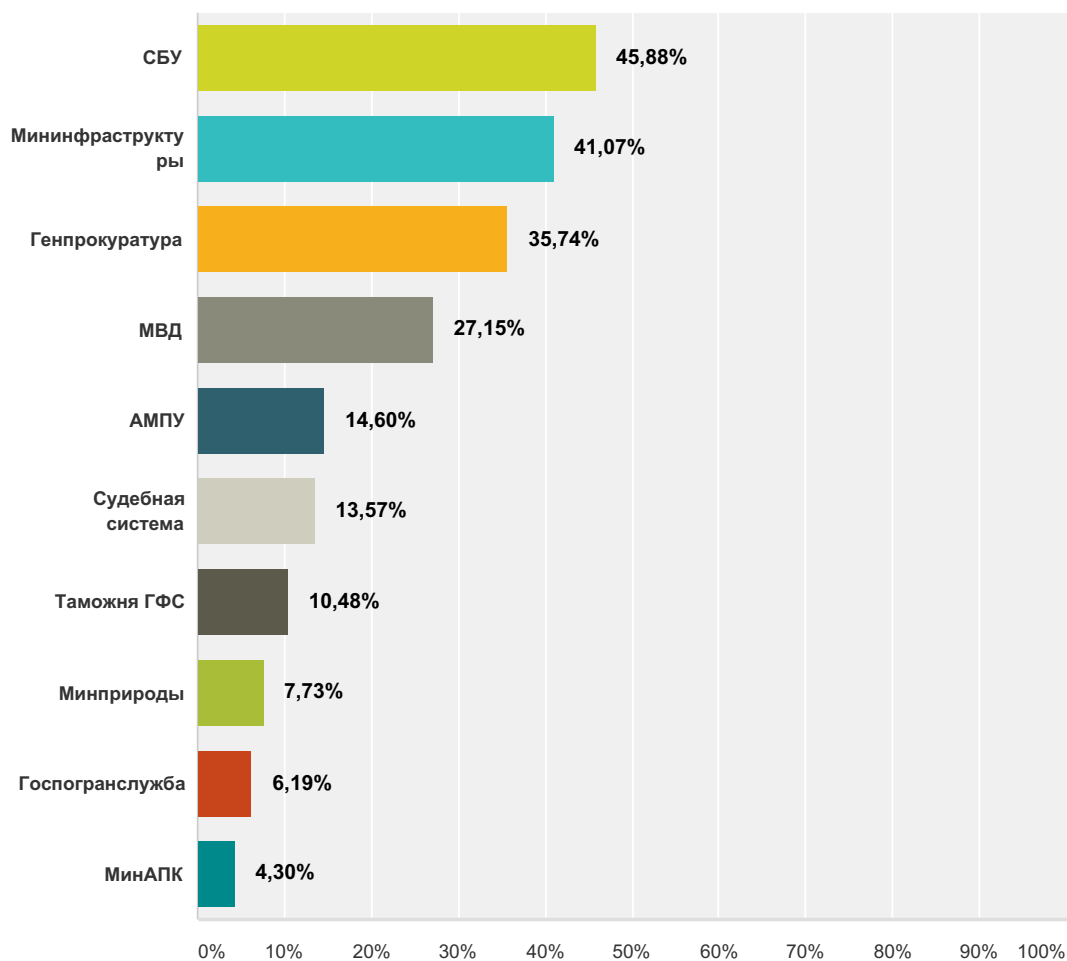

Q2 Какие госструктуры нанесли наибольший вред отрасли

Ответили: 582 Пропустили: 21

Варианты ответа	Ответы	Количество
СБУ	45,88%	267
Мининфраструктуры	41,07%	239
Генпрокуратура	35,74%	208
МВД	27,15%	158
АМПУ	14,60%	85
Судебная система	13,57%	79
Таможня ГФС	10,48%	61
Минприроды	7,73%	45
Госпогранслужба	6,19%	36
МинаПК	4,30%	25

Всего респондентов: 582